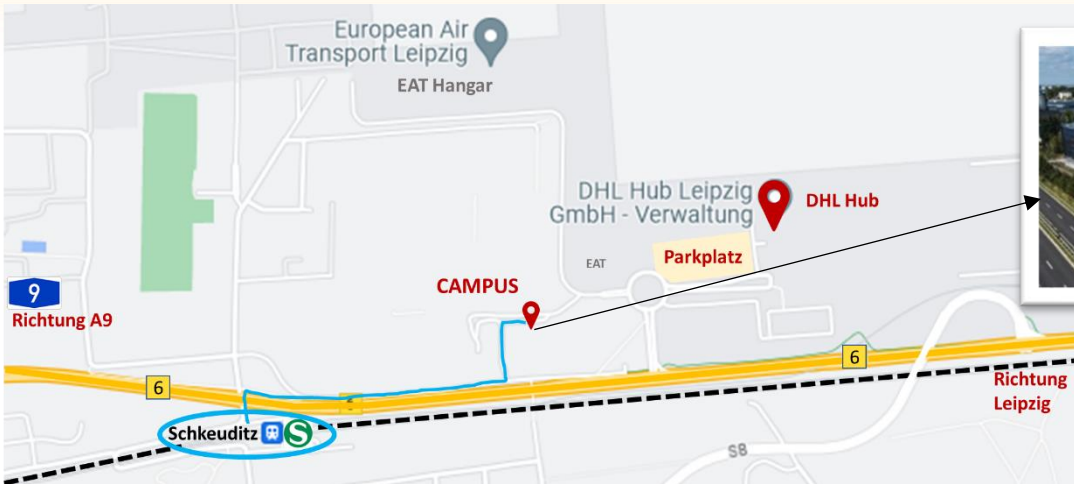

ANFAHRTSBESCHREIBUNG

DHL HUB LEIPZIG – CAMPUS

Anschrift: Josef-von-Copertino-Straße, 04435 Schkeuditz

- Fußweg vom Parkplatz zum Campus
- Fußweg von der S-Bahn-Haltestelle zum Campus

Eingang zum Hauptgebäude – Bitte erfrage deinen Trainingsraum an der Rezeption